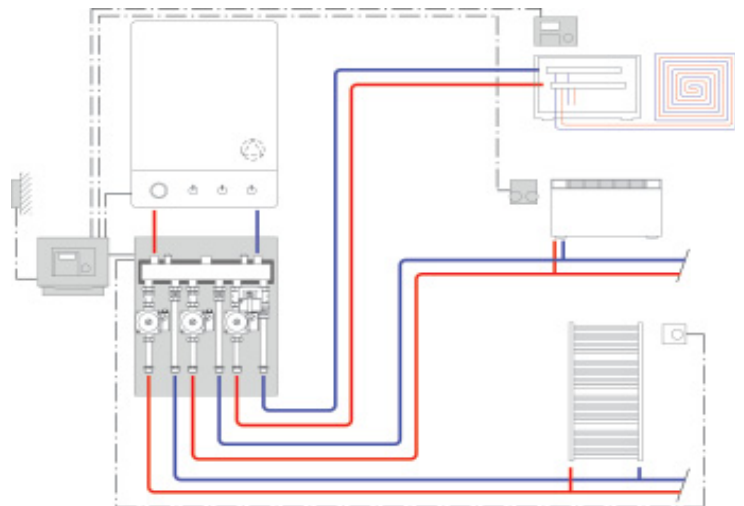

- 1 x 508343 - zemapmetuma kārba
- 1 x 001307 - hidrauliskais sadales kolektors
- 2 x 001308 - sūkņa grupa siltuma izolācijā
- 1 x 001035 - sūkņa grupa siltuma izolācijā ar 3-ceļu vārstu
- 1 x 317301 - vārsta motors 220V