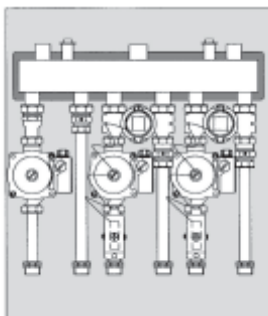

- 1 x 508343 - zemapmetuma kārba
- 1 x 001307 - hidrauliskais sadales kolektors
- 2 x 001308 - sūkņa grupa siltuma izolācijā
- 1 x 001035 - sūkņa grupa siltuma izolācijā ar 3-ceļu vārstu
- 1 x 317301 - vārsta motors 220V