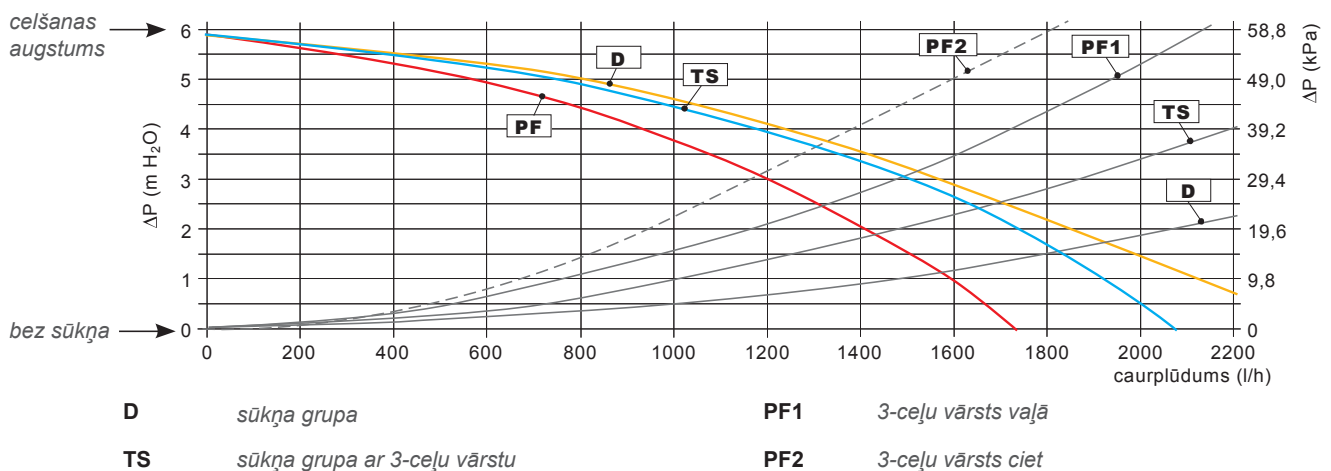

Apraksts	Art.	Cena, bez PVN	Cena, ar PVN
Sūkņa grupa siltuma izolācijā - ar Wilo RS15/6-3 sūkni - ar Grundfos ALPHA2 15-60 130 sūkni (energoefektivitātes A klase)	001308 001342	86.90 Ls 193.60 Ls	105.15 Ls 234.26 Ls
Sūkņa grupa siltuma izolācijā ar 3-ceļu vārstu - ar Wilo RS15/6-3 sūkni - ar Grundfos ALPHA2 15-60 130 sūkni (energoefektivitātes A klase) - vārsta motors 220V	001035 001343 317301	115.50 Ls 222.20 Ls 54.45 Ls	139.76 Ls 268.86 Ls 65.88 Ls
Sūkņa grupa siltuma izolācijā ar 3-ceļu vārstu un termostātisko galviņu (20-50°C), ar drošības termostātu 45°C - ar Wilo RS15/6-3 sūkni - ar Grundfos ALPHA2 15-60 130 sūkni (energoefektivitātes A klase)	001036 001344	167.20 Ls 273.90 Ls	202.31 Ls 331.42 Ls

Wilo RS 15/6-3 - spiediena zūdumi