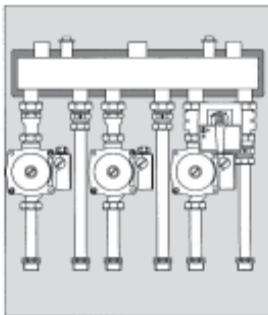

- 1 x 508343 - zemapmetuma kārba
- 1 x 001307 - hidrauliskais sadales kolektors
- 1 x 001326 - 1" korķu komplekts
- 1 x 001308 - sūkņa grupa siltuma izolācijā
- 1 x 001035 - sūkņa grupa siltuma izolācijā ar 3-ceļu vārstu
- 1 x 317301 - vārsta motors 220V