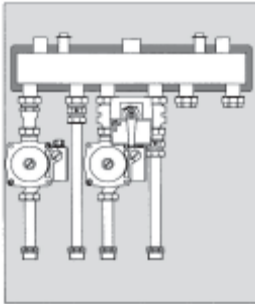

Komplektāciju piemēri