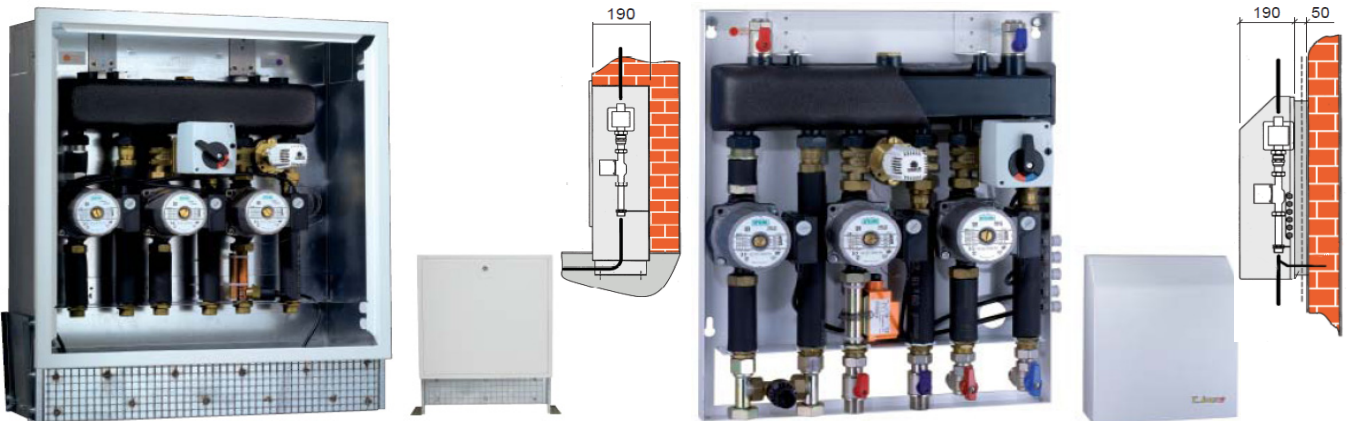

## Kompaktie hidrauliskie katlu telpu sadales mezgli

Kompaktie hidrauliskie katlu telpu sadales mezgli.

- līdz 3 lokiem (bez maisītāja/ar motorizēto 3-ceļu vārstu/ar 3-ceļu vārstu ar termostātisko galviņu)
- zem vai virsapmetuma montāža
- kompaktie izmēri (595x690x190mm) ļauj uzstādīt sadales mezglu tieši zem sienas katla
- hidrauliskais sadalītājs un loku moduļi ar siltuma izolāciju
- ērta montāža un apkalpošana
- versijas ar A-klases ekonomiskiem sūkņiem **Grundfos ALPHA2**

Apraksts	Art.	Cena, bez PVN	Cena, ar PVN
	508343	111.82 Ls	135.30 Ls
Zemapmetuma metāliska galvanizēta montāžas kārbā pulverkrasota, balta - RAL 9010 Izmēri: 595x690x190mm (AxPxDz)			
	508342	64.35 Ls	77.86 Ls
Virsapmetuma metāliska galvanizēta montāžas kārbā pulverkrasota, balta - RAL 9010 Izmēri: 595x690x190mm (AxPxDz)			
	001307	124.85 Ls	151.07 Ls
Kompakts hidrauliskais sadales kolektors uz 3 apkures lokiem. Tērauds, krāsots melna krāsa ar siltuma izolāciju.			
	001326	2.70 Ls	3.26 Ls
1" korķu komplekts (2 gab.) ar blīvēm, sadales kolektoram.			

Apraksts	Art.	Cena, bez PVN	Cena, ar PVN
 <p>Sūkņa grupa siltuma izolācijā -            ar <b>Wilo RS15/6-3</b> sūkni            - ar <b>Grundfos ALPHA2 15-60</b>  <b>130</b> sūkni (energoefektivitātes A klase)</p>	001308 001342	86.90 Ls 193.60 Ls	105.15 Ls 234.26 Ls
			
 <p>Sūkņa grupa siltuma izolācijā ar 3-ceļu vārstu            - ar <b>Wilo RS15/6-3</b> sūkni            - ar <b>Grundfos ALPHA2 15-60</b>  <b>130</b> sūkni (energoefektivitātes A klase)            - vārsta motors 220V</p>	001035 001343 317301	115.50 Ls 222.20 Ls 54.45 Ls	139.76 Ls 268.86 Ls 65.88 Ls
 <p>Sūkņa grupa siltuma izolācijā ar 3-ceļu vārstu un termostātisko galviņu (20-50°C), ar drošības termostātu 45°C            - ar <b>Wilo RS15/6-3</b> sūkni            - ar <b>Grundfos ALPHA2 15-60</b>  <b>130</b> sūkni (energoefektivitātes A klase)</p>	001036 001344	167.20 Ls 273.90 Ls	202.31 Ls 331.42 Ls