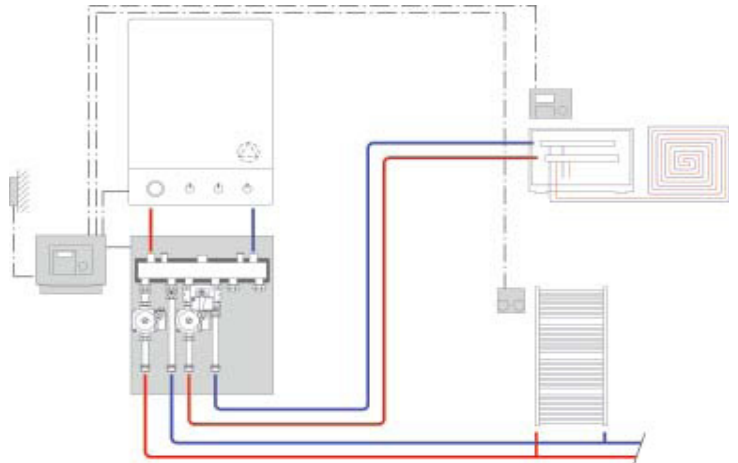

## Kompaktie hidrauliskie katlu telpu sadales mezgli

Kompaktie hidrauliskie katlu telpu sadales mezgli.

- līdz 3 lokiem (bez maisītāja/ar motorizēto 3-ceļu vārstu/ar 3-ceļu vārstu ar termostātisko galviņu)
- zem vai virsapmetuma montāža
- kompaktie izmēri (595x690x190mm) ļauj uzstādīt sadales mezglu tieši zem sienas katla
- hidrauliskais sadalītājs un loku moduļi ar siltuma izolāciju
- ērta montāža un apkalpošana
- versijas ar A-klases ekonomiskiem sūkņiem **Grundfos ALPHA2**

Apraksts	Art.	Cena, bez PVN	Cena, ar PVN
 <p>Sūkņa grupa siltuma izolācijā -            ar <b>Wilo RS15/6-3</b> sūkni            - ar <b>Grundfos ALPHA2 15-60</b>  <b>130</b> sūkni (energoefektivitātes A klase)</p>	001308 001342	86.90 Ls 193.60 Ls	105.15 Ls 234.26 Ls
			
 <p>Sūkņa grupa siltuma izolācijā ar 3-ceļu vārstu            - ar <b>Wilo RS15/6-3</b> sūkni            - ar <b>Grundfos ALPHA2 15-60</b>  <b>130</b> sūkni (energoefektivitātes A klase)            - vārsta motors 220V</p>	001035 001343 317301	115.50 Ls 222.20 Ls 54.45 Ls	139.76 Ls 268.86 Ls 65.88 Ls
 <p>Sūkņa grupa siltuma izolācijā ar 3-ceļu vārstu un termostātisko galviņu (20-50°C), ar drošības termostātu 45°C            - ar <b>Wilo RS15/6-3</b> sūkni            - ar <b>Grundfos ALPHA2 15-60</b>  <b>130</b> sūkni (energoefektivitātes A klase)</p>	001036 001344	167.20 Ls 273.90 Ls	202.31 Ls 331.42 Ls

## Komplektāciju piemēri

- 1 x 508343 - zemapmetuma kārba
- 1 x 001307 - hidrauliskais sadales kolektors
- 1 x 001326 - 1" korķu komplekts
- 1 x 001308 - sūkņa grupa siltuma izolācijā
- 1 x 001035 - sūkņa grupa siltuma izolācijā ar 3-ceļu vārstu
- 1 x 317301 - vārsta motors 220V